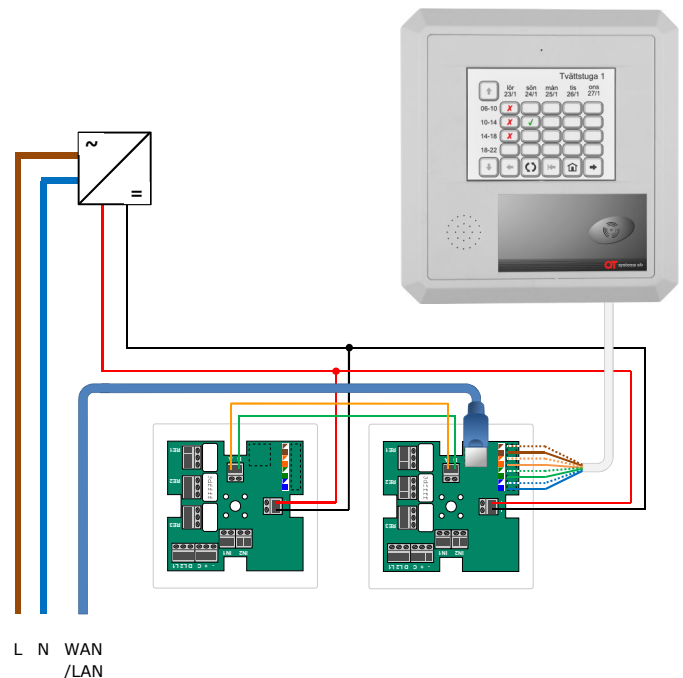

ANSLUTNINGAR (FAST MONTERAD KABEL)

CAT 5 Anslutningar till QTR-61 dropbox

FUNKTIONSBESKRIVNING

Nod med display och taggläsare för modbuskommunikation med anslutning mot webbserver via Internet eller LAN. Används främst som bokningsterminal eller porttelefon.

Kommunikation med moduler för dörrmiljöer m.m. sker över RS-485 med ett tvinnat par och en kabellängd på max 1200 m.

All konfiguration sker via webbserver.

MONTERING

Monteras på jämnt underlag ca 1400 mm över golv med medföljande skruvar. Den fasta kabeln ansluts i respektive färgkodad anslutning i den medföljande dropboxens (QTR-61) kroneplint med kroneverktyg. Spänningsmatning (nätdel medföljer), nätverksanslutning och modbuskommunikation sker via QTR-61.

Dekorramen monteras genom att skjuta in de två rostfria blecken bakom apparaten upp till. Ramens nedre del töjs där efter så att dess nedre bleck glider in bakom apparaten. Demontering av dekorram utförs med medföljande verktyg som hakas fast ned till för att töja och bända loss ramen.

TEKNISK SPECIFIKATION

SPÄNNINGSMATNING	12 – 24 VDC
STRÖMFÖRBRUKNING	200 mA @ 24 VDC
NÄTVERKSANSLUTNING	RJ45 10/100 Mb
LÄSARSTANDARD	EM4102
DIMENSIONER	B221xH232xD25 mm

INKOPPLINGSEXEMPEL

Bokningsterminalen används för bokning av tvättstuga samt passage in till två olika tvättstugor (en dropbox för respektive dörrmiljö). Identifiering av användaren utförs via den inbyggda RFID-läsaren.